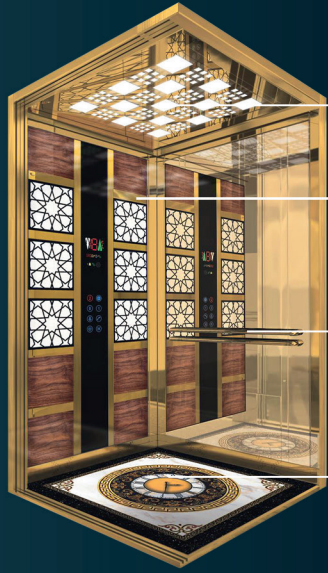

CA - K0001

Modern ve şık tasarımıyla öne çıkan bu kabin, saten paslanmaz yüzeyleriyle dayanıklılığı estetikle birleştirir. Granit tabanı sağlamlık katarken, LED aydınlatmalı tavanı ferah bir kullanım sunar. Saten paslanmaz aksesuarlarıyla projelerinize zarif bir dokunuş katar.

This cabin stands out with its modern, elegant design and durable satin stainless steel surfaces. The granite base adds strength and prestige, while the LED-lit ceiling ensures a bright, spacious feel. Satin stainless accessories complete the look, bringing a refined touch to your projects.

CA - K0002

Şık ve özgün tasarımıyla öne çıkan bu kabin, MDF kaplama ile sıcak bir görünüm sunar. Temperli cam tabanı ferahlık sağlarken, lazer kesim paslanmaz tavan estetik bir dokunuş katar. Sarı ayna paslanmaz aksesuarlarıyla modern ve zarif bir bütünlük sunar.

This cabin stands out with its stylish and unique design, featuring MDF surfaces for a warm look. The tempered glass base creates a modern, airy feel, while the laser-cut stainless adds an elegant touch. Gold mirror stainless accessories complete the design with a refined, contemporary finish.

CA - K0003

Tamamen temperli cam yüzeyleriyle modern ve ferah bir görünüm sunan bu kabin, şeffaf tasarımıyla mekâna genişlik katar. Temperli cam tabanı ve lazer kesim paslanmaz tavanı estetik ve dayanıklılığı birleştirir. Sarı ayna paslanmaz aksesuarlarıyla şık bir bütünlük sunar.

This cabin offers a modern, airy look with fully tempered glass surfaces, enhancing the sense of space with its transparent design. The tempered glass base and laser-cut stainless combine aesthetics and durability. Gold mirror stainless accessories complete the design with a sleek finish.