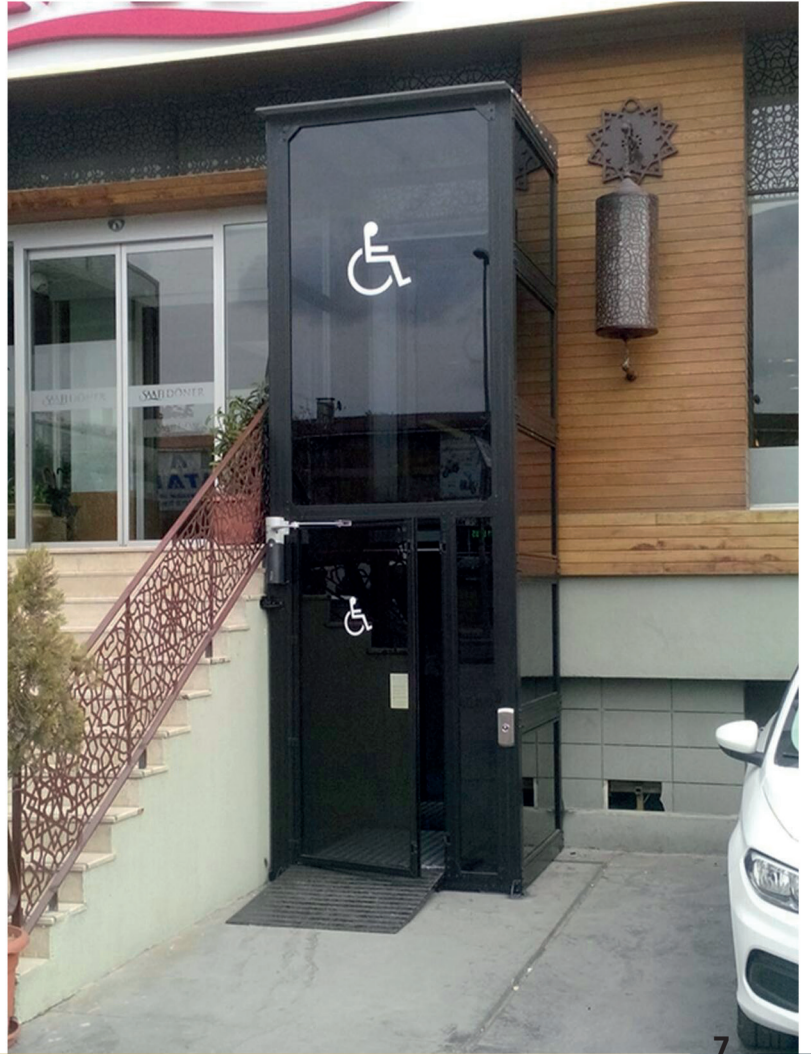

Engelli Asansörleri

Disabled Elevators